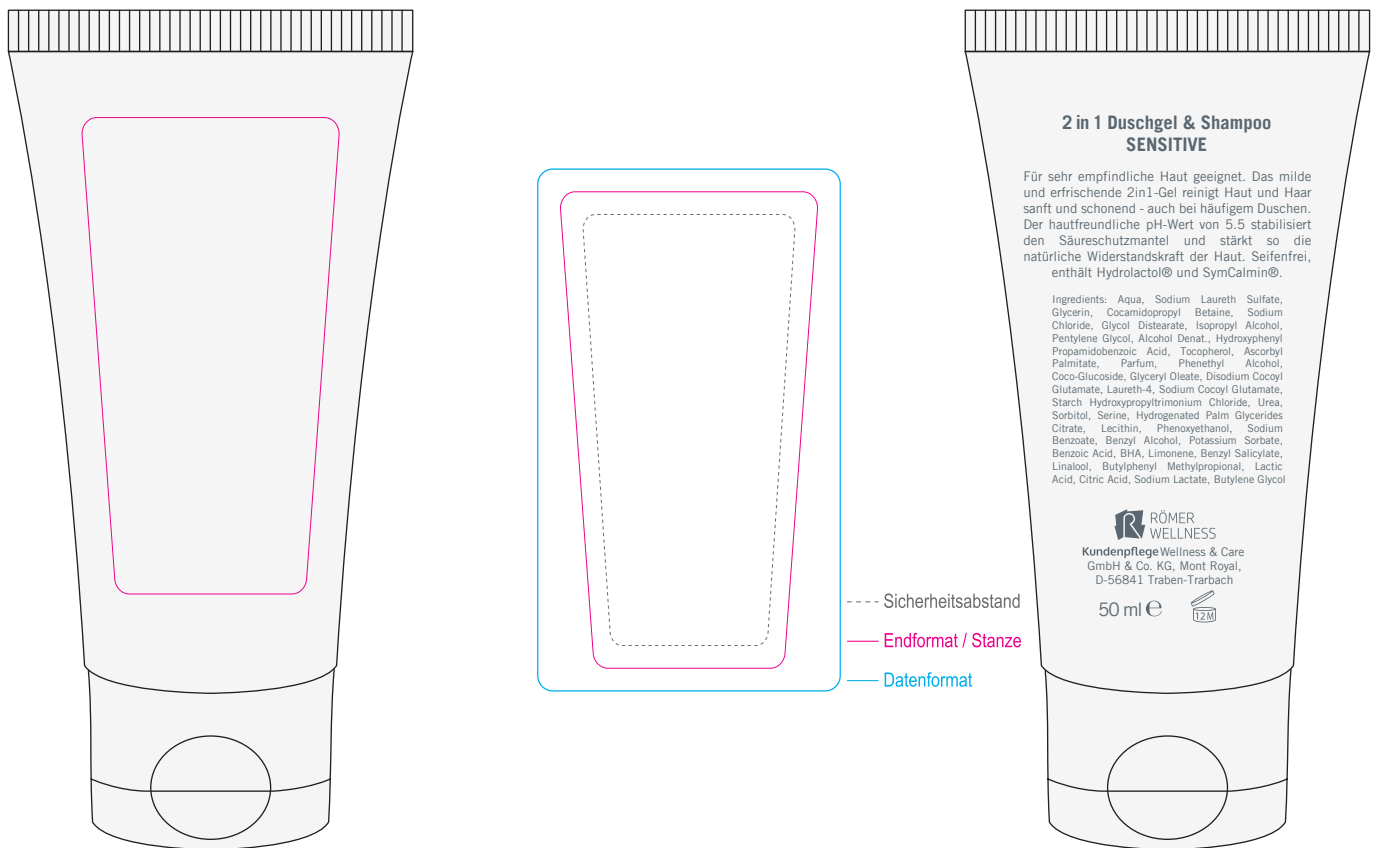

Pflegetube Basic 50 ml - 2in1 Duschgel SENSITIVE

Bitte beachten Sie unbedingt unsere Hinweise zur Veredelung und der Druckdatenerstellung*:
Please be sure to note our comments on the branding and instructions for creating print data*:

www.druckdaten.net/information

Datum:	.	Etikettfarbe:	Artikelnummer:	4TK91-03
Auftragsnummer:	.	<input type="checkbox"/> Transparent	Druckverfahren:	4c Etikett, Digitaldruck
Menge:	... Stück	<input type="checkbox"/> Weiß	max. Druckgröße:	B 34 x H 63 mm
Deckweiß:	<input type="checkbox"/>		Tubenfarbe:	weiß gefrostet
			Rückseite:	vorgedruckt in Pantone 431 C