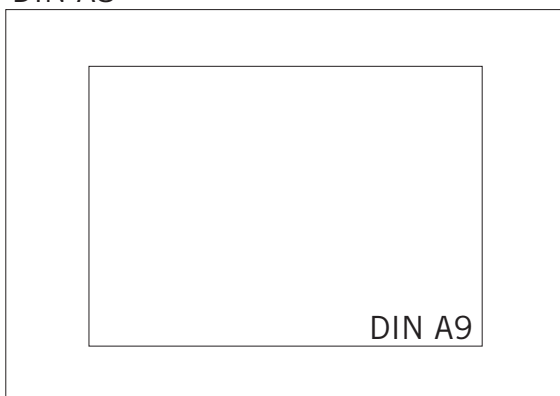

Artikelnummer: WS161-46
Bezeichnung: Mini Spa
max. Druckgröße: ☐ DIN A8 (52 x 74 mm)
☐ DIN A9 (37 x 52 mm)
Druckverfahren: Digitaldruck Etikett
Menge: Stück

Bemerkungen:

Maßstab: 1:1

Datum:
Auftragsnummer:

DIN A8

Hinweise zur Druckdatenerstellung:

- Vektordaten verwenden, wir akzeptieren die Formate .ai, .pdf oder .eps
- Druckfarben nach CMYK anlegen
- Schriften vektorisieren

Abbildungen nicht farb- und maßstabsgetreu, Verzerrungen sind computertechnisch bedingt!

Bitte bestätigen Sie uns die Druckstandskizze so schnell wie möglich, um eine schnelle Lieferung zu gewährleisten. Nach erfolgter Druckfreigabe haften wir nicht für eventuelle inhaltliche Druckfehler wie Telefonnummern etc.

Bitte sorgfältig prüfen.
Vielen Dank!